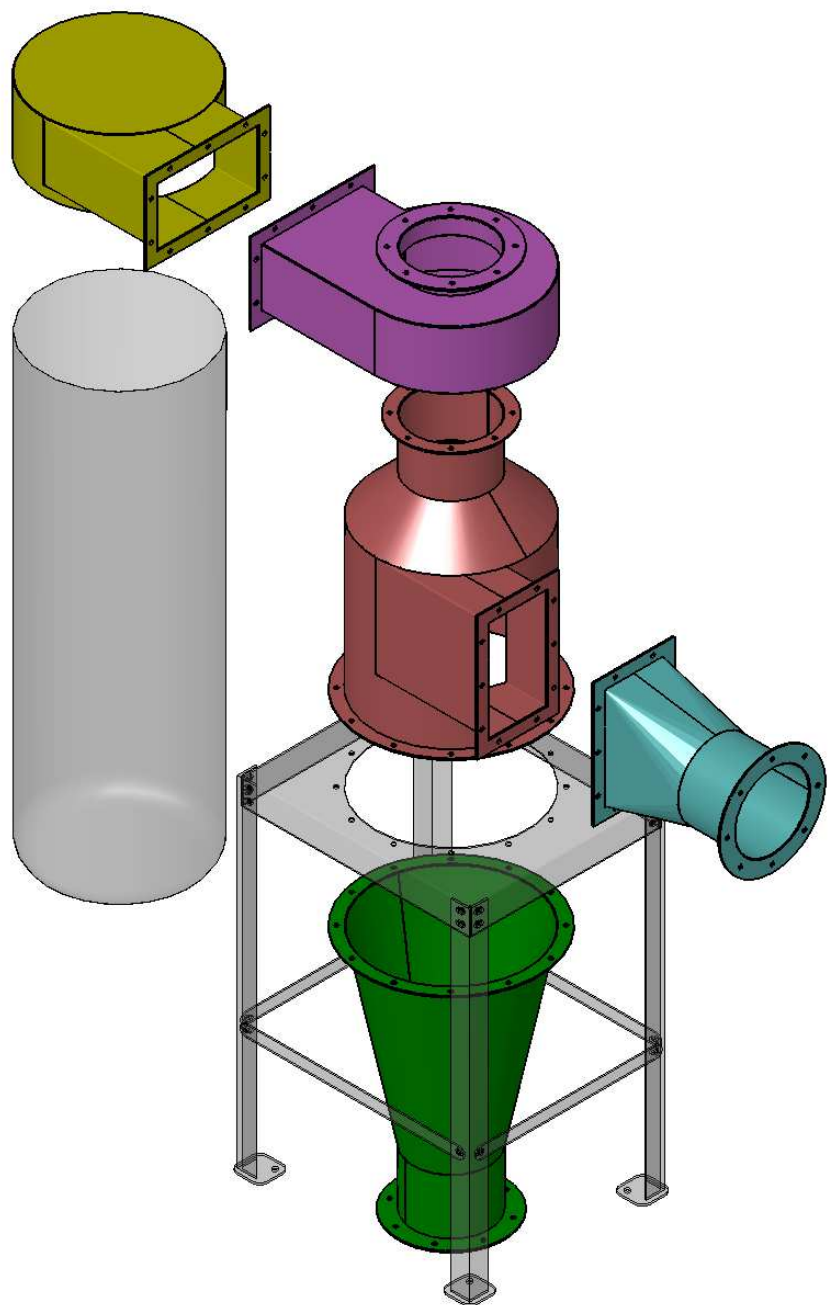

7	1	Sac filtrant		
6	1	Sous ensemble 3 Cyclone		
5	1	Sortie supérieure sacs		
4	1	Partie inférieure		
3	1	Entrée latérale		
2	1	Cyclone		
1	1	Table support		
Rep	Nb	Désignation	Matière	Observation

LP FERNAND LEGER

Nom: ROUSSEL

DEPOUSSIÈREUR CYCLONIQUE

Ech: 1:15

A3

LP FERNAND LEGER

Nom: ROUSSEL

TITRE

Ech: 1:1